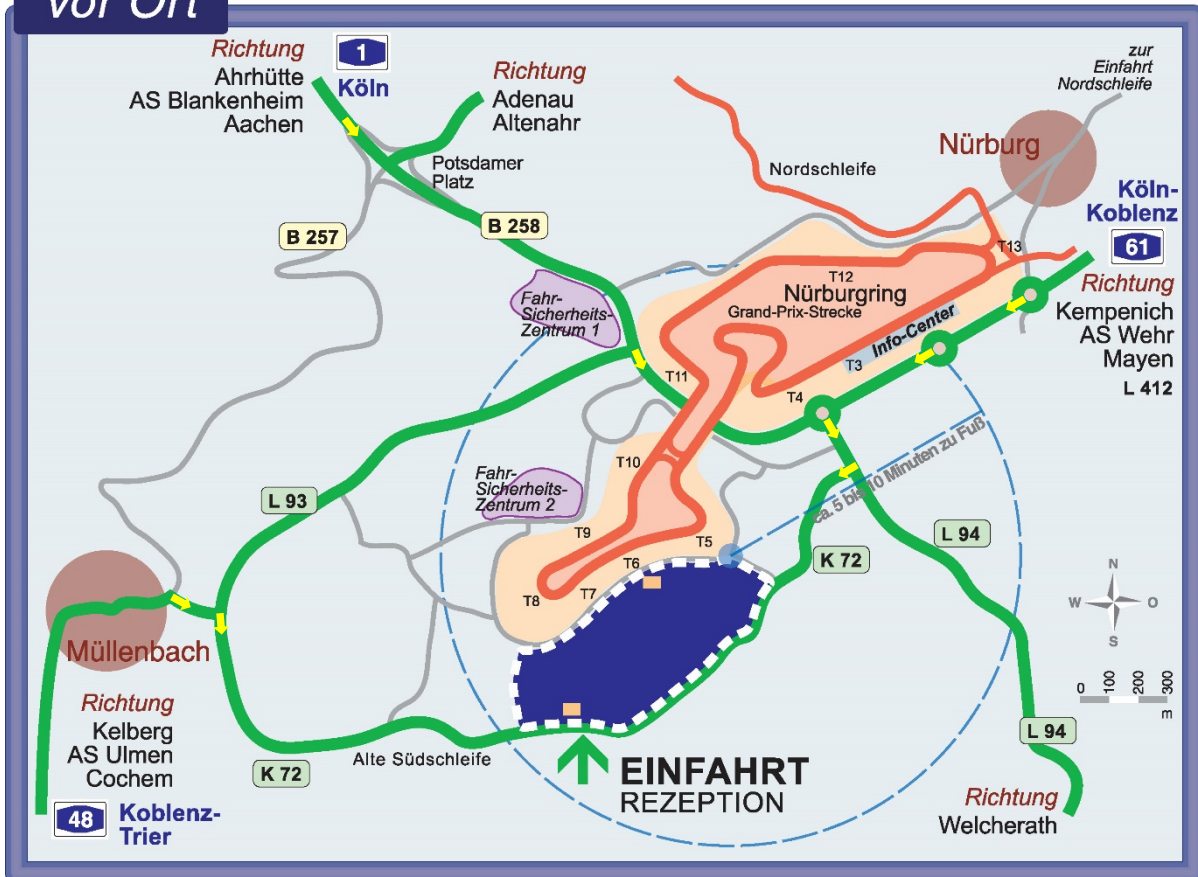

Anreise und Location

Adresse:
Kreisstraße 72 (K72) / 53520 Müllenbach

Koordinaten:
50°19'14.4"N / 6°56'16.0"E

Hinweis:
Falls Ihr Navi die **Straße** nicht finden kann, dann geben Sie **"53520 Müllenbach"** ein und folgen der Beschilderung vor Ort.

vor Ort

AS Ulmen
RICHTUNGEN
Cochem
Kelberg
Gerolstein

➔ Ortsausgang Müllenbach rechts abbiegen auf L93
➔ danach rechts abbiegen auf K72

AS Wehr
RICHTUNGEN
Niederzissen
Mayen
Kempenich

⊙ im dritten Kreisverkehr die dritte Ausfahrt nehmen auf L94
➔ Rechts abbiegen auf K72

AS Blankenheim
RICHTUNGEN
Köln
Ahrhütte
Adenau

⊙ im Kreisverkehr die erste Ausfahrt nehmen auf L93
➔ Rechts abbiegen auf K72

GEMEINSAM LEIDENSCHAFTEN TEILEN